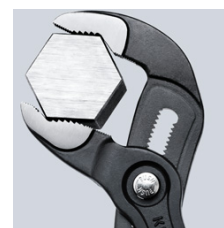

87 02 250 T BK

КНИПЕХ Cobra® со страховочным креплением со страховочным креплением

- регулировка прямо на детали простым нажатием кнопки
- настройка непосредственно на детали при одновременном удобном расположении пучек
- функция смыкания губок, которая облегчает работу в узких и труднодоступных местах
- захватные губки со специально закаленными зубцами твердостью примерно 61 HRC: прослужат долго с надежным захватом
- коробчатый шарнир: высокая стабильность благодаря двум направляющим
- надежная фиксация винта шарнира: случайная перестановка исключается
- специальный механизм предотвращает случайное защемление пальцев
- хромованадиевая электросталь, ковкая, многократно закаленная в масле
- Инструмент с креплением для страховки от падения с высоты

Клещи сантехнические КНИПЕХ-"Cobra" модель Hightech. Нет больше проблем с настройкой раствора губок. Вместо этого: верхнюю губку клещей установить на деталь, нажать кнопку и придвинуть нижнюю губку. Гениально просто.

Номер артикула	87 02 250 T BK
EAN	4003773080589
Клещи	фосфатированные, серого цвета
Головка	полированная
Ручки	с двухкомпонентными чехлами, с креплением для страховки инструмента от падения с высоты
Позиции установки	25
параметры для труб дюймы (диаметр) Ø в дюймах	2
Диапазон для гаек, размер под ключ mm	46
Параметры для труб (диаметр) Ø mm	50
Длина mm	250
Вес нетто g	400

Точная настройка нажатием кнопки: быстро и удобно

регулировка прямо на детали простым нажатием кнопки

Смещенные против направления зубцы обеспечивают эффект самофиксации и предотвращают соскальзывание инструмента с детали.