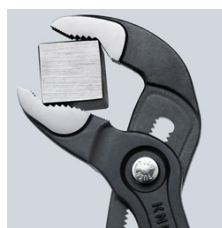

87 02 250 T BK

КНИПЕХ Cobra® со страховочным креплением со страховочным креплением

- регулировка прямо на детали простым нажатием кнопки
- настройка непосредственно на детали при одновременном удобном расположении пучек
- функция смыкания губок, которая облегчает работу в узких и труднодоступных местах
- захватные губки со специально закаленными зубцами твердостью примерно 61 HRC: прослужат долго с надежным захватом
- коробчатый шарнир: высокая стабильность благодаря двум направляющим
- надежная фиксация винта шарнира: случайная перестановка исключается
- специальный механизм предотвращает случайное защемление пальцев
- хромованадиевая электросталь, ковкая, многократно закаленная в масле
- Инструмент с креплением для страховки от падения с высоты

Клещи сантехнические КНИПЕХ-"Cobra" модель Hightech. Нет больше проблем с настройкой раствора губок. Вместо этого: верхнюю губку клещей установить на деталь, нажать кнопку и придвинуть нижнюю губку. Гениально просто.

Номер артикула	87 02 250 T BK
EAN	4003773080589
Клещи	фосфатированные, серого цвета
Головка	полированная
Ручки	с двухкомпонентными чехлами, с креплением для страховки инструмента от падения с высоты
Позиции установки	25
параметры для труб дюймы (диаметр) Ø в дюймах	2
Диапазон для гаек, размер под ключ mm	46
Параметры для труб (диаметр) Ø mm	50
Длина mm	250
Вес нетто g	400

Точная настройка нажатием кнопки: быстро и удобно

регулировка прямо на детали простым нажатием кнопки

Смещенные против направления зубцы обеспечивают эффект самофиксации и предотвращают соскальзывание инструмента с детали.