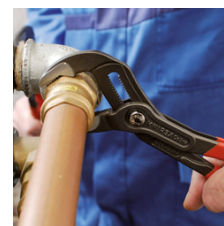

87 02 250 T BK

КНИПЕХ Cobra® со страховочным креплением со страховочным креплением

- регулировка прямо на детали простым нажатием кнопки
- настройка непосредственно на детали при одновременном удобном расположении пучек
- функция смыкания губок, которая облегчает работу в узких и труднодоступных местах
- захватные губки со специально закаленными зубцами твердостью примерно 61 HRC: прослужат долго с надежным захватом
- коробчатый шарнир: высокая стабильность благодаря двум направляющим
- надежная фиксация винта шарнира: случайная перестановка исключается
- специальный механизм предотвращает случайное защемление пальцев
- хромованадиевая электросталь, ковкая, многократно закаленная в масле
- Инструмент с креплением для страховки от падения с высоты

Клещи сантехнические КНИПЕХ-"Cobra" модель Hightech. Нет больше проблем с настройкой раствора губок. Вместо этого: верхнюю губку клещей установить на деталь, нажать кнопку и придвинуть нижнюю губку. Гениально просто.

Номер артикула	87 02 250 T BK
EAN	4003773080589
Клещи	фосфатированные, серого цвета
Головка	полированная
Ручки	с двухкомпонентными чехлами, с креплением для страховки инструмента от падения с высоты
Позиции установки	25
параметры для труб дюймы (диаметр) Ø в дюймах	2
Диапазон для гаек, размер под ключ mm	46
Параметры для труб (диаметр) Ø mm	50
Длина mm	250
Вес нетто g	400

Точная настройка нажатием кнопки: быстро и удобно

регулировка прямо на детали простым нажатием кнопки

Смещенные против направления зубцы обеспечивают эффект самофиксации и предотвращают соскальзывание инструмента с детали.